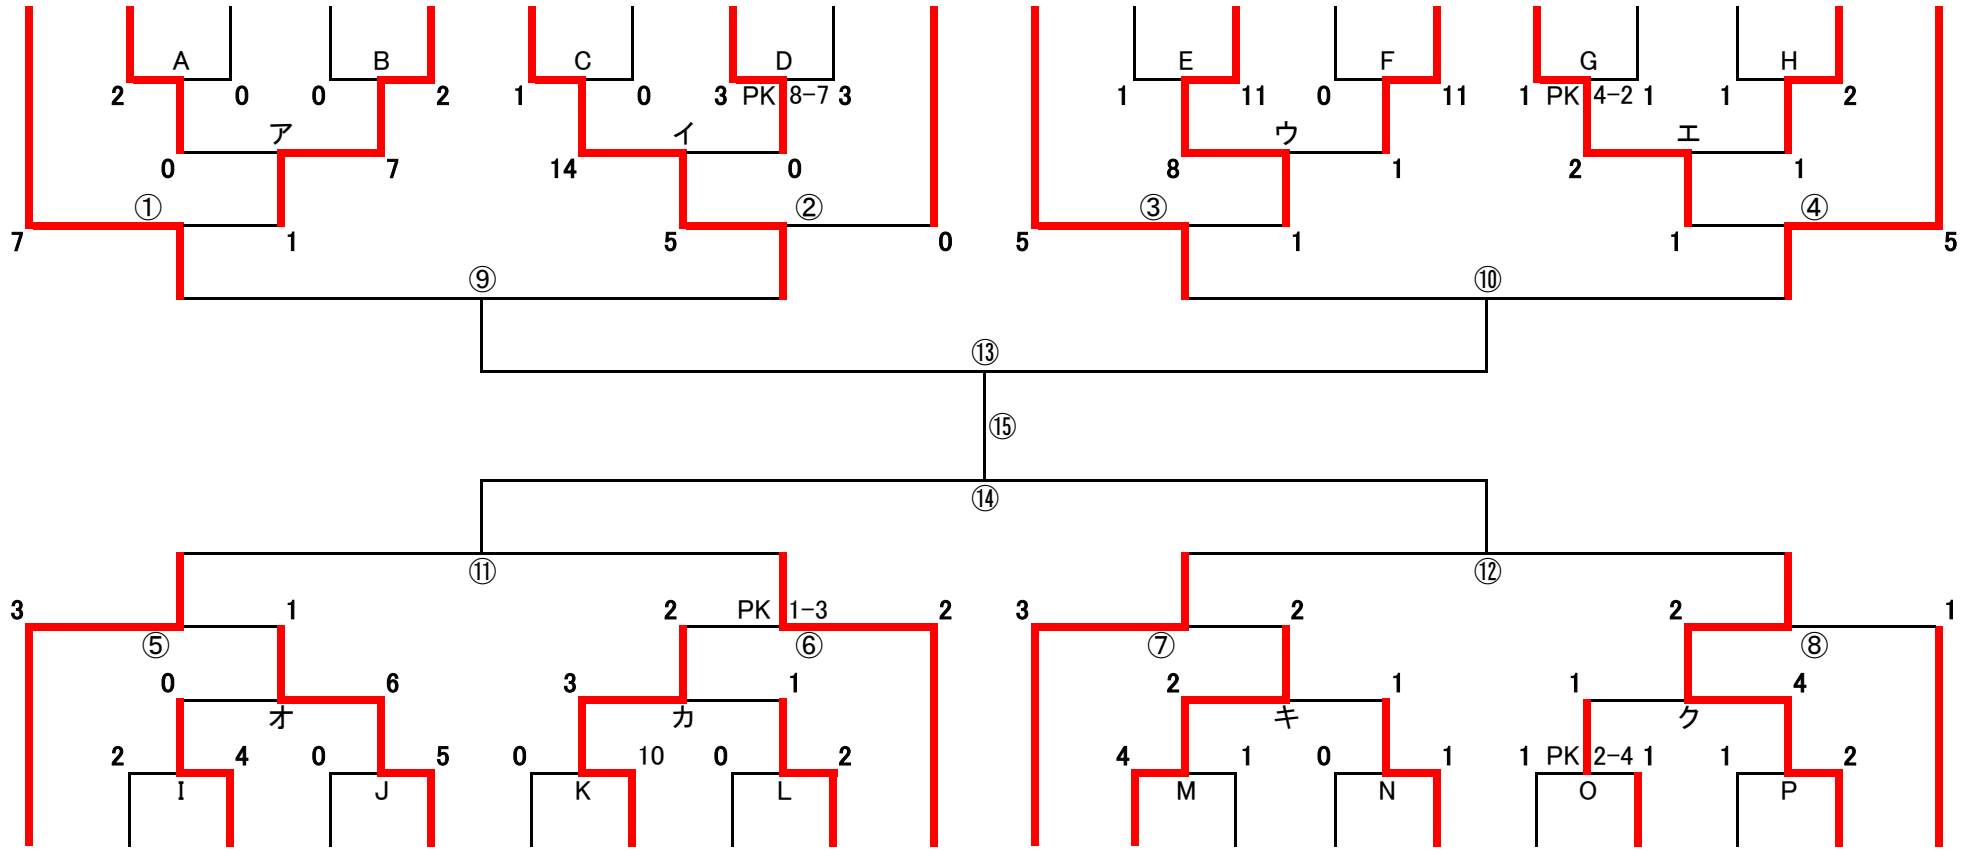

2016年度第28回高円宮杯滋賀県大会大会形式

出場チーム

1部	9チーム	(各リーグ1~3位)
2部	17チーム	
3部4リーグ	12チーム	
ワイルド	2チーム	
計	40チーム	

1日目	1回戦	4コート	9/19(月)	70分
2日目	2回戦	2コート	9/24(土)	70分
3日目	ベスト16	2コート	10/1(土)	70分
4日目	準々決勝	1コート	10/9(日)	70分
5日目	準決勝	1コート	10/10(月)	80分
6日目	決勝	1コート	10/15(土)	80分

セゾンFC 石部中 石山中 栗東中 長浜FAC オールサウス 城山中 彦根南中 草津中 甲南中 FC湖東 老上中 JOY 堅田中 彦根東中 MIO東近江 信楽中 グラヴィス 神照FC ラドソン

MIO滋賀 近江兄弟社 瀬田中 水口中 BIWAKO SC 玉川中 アズー滋賀 彦根中央 立命館守山中 COLORS FOSTA レイジェンド 甲西北中 栗東西中 甲賀中 瀬田北中 YASU Club エスピロッサ RESTA FC SETA

トップリーグ優勝は関西大会出場、2位~9位が第1シード、10位と2部上位7チームが第2シード(各ブロックの同じ順位どうして、成績の良いチームを上位とする)