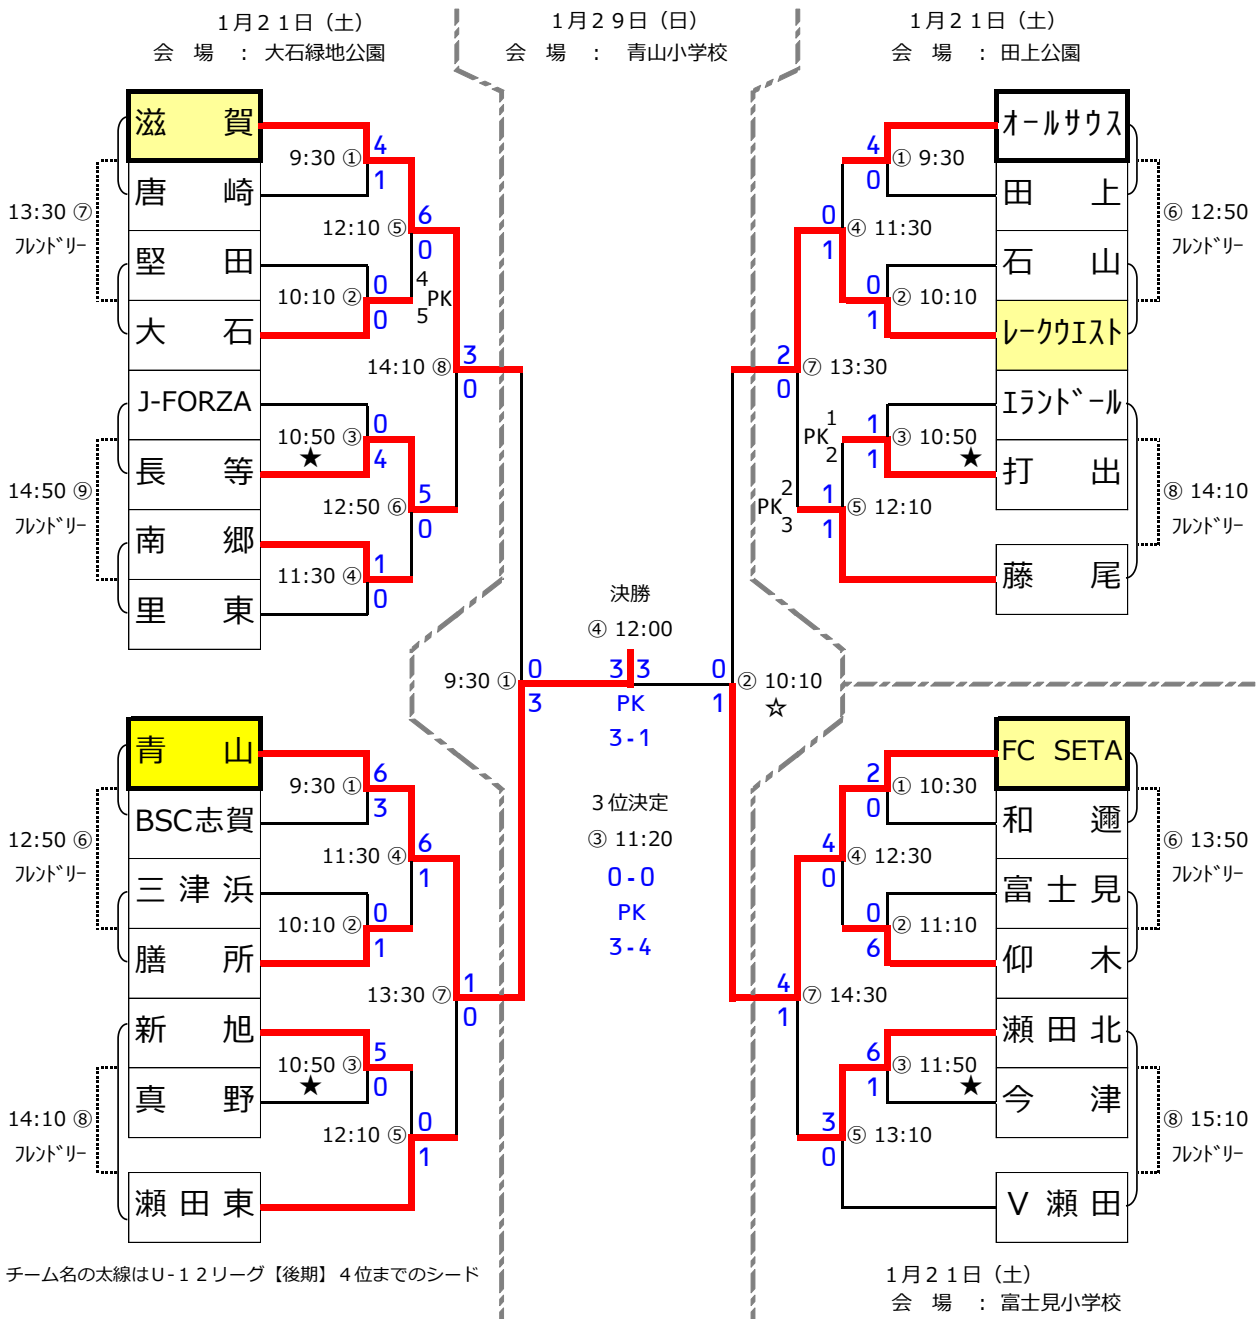

第33回 湖西ブロック杯 少年サッカー大会 (6年生の部)

金	優勝	青山ジュニアフットボールクラブ
銀	準優勝	FC.SETA 2002 SHIGA
銅	第3位	レークウエストジュニアフットボールクラブ
芝	敢闘賞	滋賀スポーツ少年団サッカー部

- * 会場: 1日目→大石緑地公園・富士見小学校・田上公園 2日目→青山小学校
- * 試合時間: 第1日目、2日目ともに15分ハーフで行う。
- * 審判: 主審1人、補助審1人の2人制で行う。
- * 第1試合は、同会場の第3試合の両チーム(★印)。2日目は第2試合の両チーム(☆印)
第2試合以降は前試合の両チームにて行う。(負:主審 勝:補助審)
3位決定の審判は準決勝の勝者両チームにて行う。(トスコインで主審は決定する)
- * 同点の場合はPK戦(3人制)を行う。
ただし、決勝戦のみ10分(5分でエンドチェンジ)の延長戦を行い、同点の場合はPK戦(3人制)を行う。
- * 協会競技規則は日本サッカー協会8人制競技規則による。交代は交代ゾーンからの自由な交代とする。
- * 試合開始前の選手チェックはエントリ選手が全員出て行き、確認後は先発選手以外ベンチへ戻る。