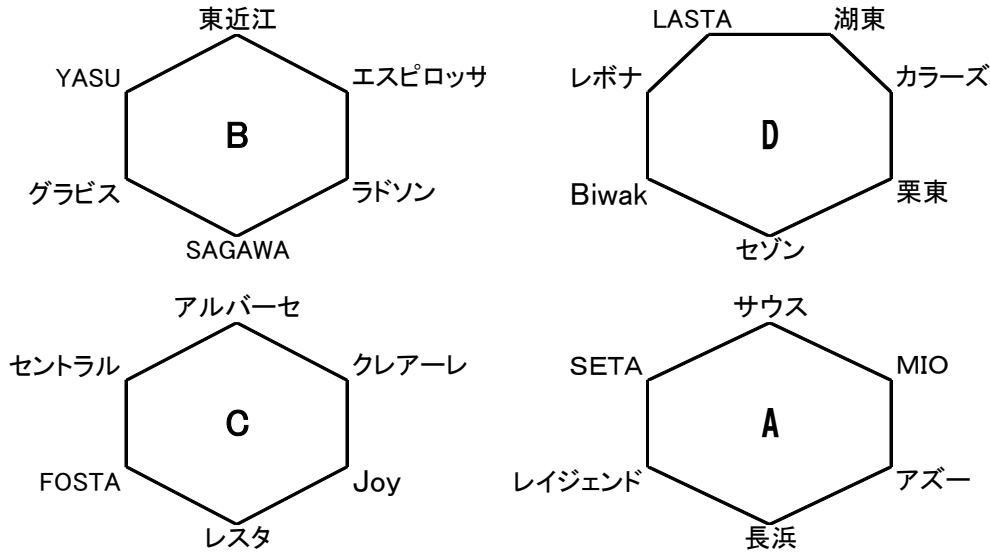

2017年クラブユース選手権

22日	BL A			主審	副審	副審
9:30	ラスタ	-	レボナ	Biwako	セゾン	
11:00	東近江	-	YASU	栗東	カラーズ	
12:30	オールサウス	-	SETA	ラスタ	レボナ	
14:00	Biwako	-	セゾン	東近江	YASU	
15:30	栗東	-	カラーズ	オールサウス	SETA	

23日	BL A			主審	副審	副審
9:30	クレアーレ	-	JOY	カラーズ	湖東	
11:00	SETA	-	レイジェンド	東近江	グラビス	
12:30	湖東	-	カラーズ	JOY	クレアーレ	
14:00	東近江	-	グラビス	SETA	レイジェンド	
15:30		-				