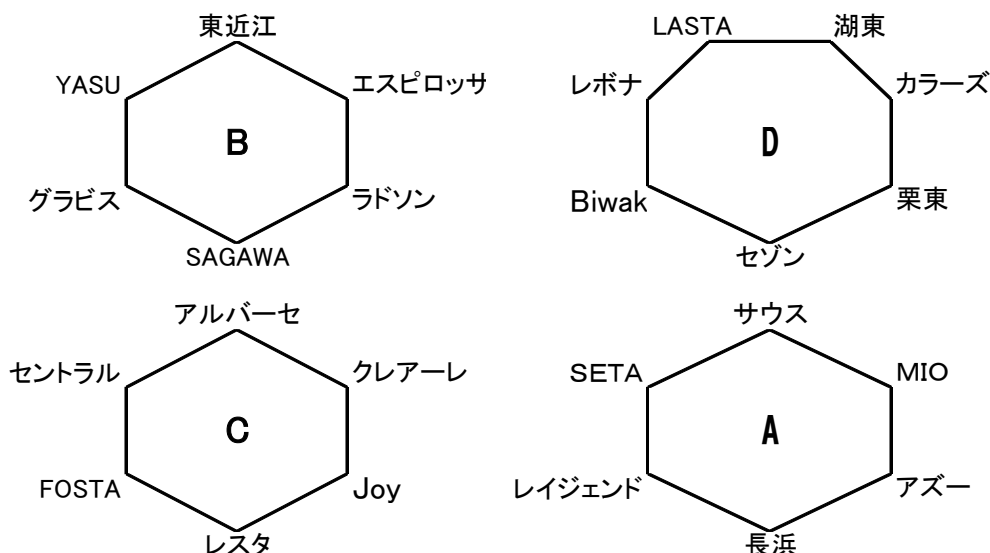

2017年クラブユース選手権

22日	BL A		主審	副審	副審
9:30	ラスタ	1 - 3	レボナ	Biwako	セゾン
11:00	東近江	0 - 0	YASU	栗東	カラーズ
12:30	オールサウス	0 - 4	SETA	ラスタ	レボナ
14:00	Biwako	2 - 1	セゾン	東近江	YASU
15:30	栗東	0 - 13	カラーズ	オールサウス	SETA

23日	BL A		主審	副審	副審
9:30	クレアーレ	2 - 3	JOY	カラーズ	湖東
11:00	SETA	3 - 0	レイジェンド	東近江	グラビス
12:30	湖東	2 - 3	カラーズ	JOY	クレアーレ
14:00	東近江	2 - 4	グラビス	SETA	レイジェンド
15:30		-			