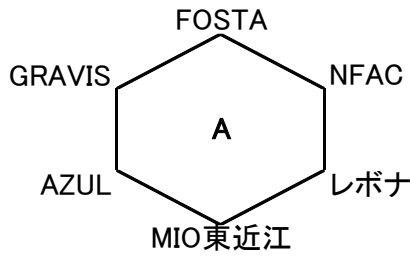

2018年クラブユース選手権

4日	BLA		主審	副審	副審	
9:30	FOSTA	6 - 0	GRAVIS	レイジエント	レイジエント	レスタ
12:00	ラドソン	13 - 0	エフオート	FOSTA	FOSTA	GRAVIS
14:30	レイジエント	3 - 0	レスタ	ラドソン	ラドソン	エフオート

4日	BLB		主審	副審	副審	
9:30	セゾン	2 - 3	LASTA	SETA	SETA	SAGAWA
12:00	オールサウス	8 - 0	栗東FC	セゾン	セゾン	LASTA
14:30	SETA	3 - 2	SAGAWA	栗東	栗東	オールサウス