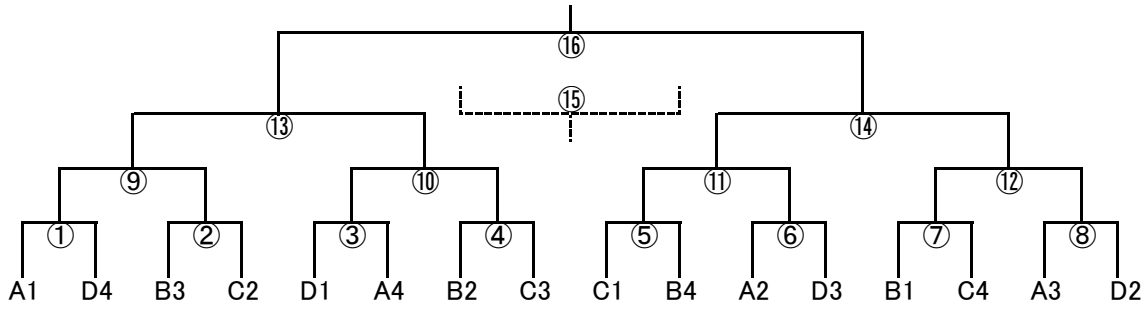

決勝トーナメント

5月4日 BLB				主審	副審	副審
①	9:30	A1	-	D4	C1	B4
③	11:30	D1	-	A4	B1	C4
⑤	13:30	C1	-	B4	A1	D4
⑦	15:30	B1	-	C4	D1	A4

5月4日 BLC				主審	副審	副審
②	9:30	B3	-	C2	A2	D3
④	11:30	B2	-	C3	D2	A3
⑥	13:30	A2	-	D3	C2	B3
⑧	15:30	A3	-	D2	B2	C3

5月5日 BLB				主審	副審	副審
⑨	9:30	①勝	-	②勝	協会	⑤負 ⑥負
	11:30		-			
⑪	13:30	⑤勝	-	⑥勝	協会	①負 ②負
	15:30		-			

5月5日 BLC				主審	副審	副審
⑩	9:30	③勝	-	④勝	協会	⑦負 ⑧負
	11:30		-			
⑫	13:30	⑦勝	-	⑧勝	協会	③負 ④負
	15:30		-			

5月6日 BLC				主審	副審	副審
⑬	9:30	⑨勝	-	⑩勝	協会	協会
	11:30		-			
⑭	13:30	⑪勝	-	⑫勝	協会	協会
	15:30		-			

5月12日 BLB				主審	副審	副審
⑮	9:30	⑬負	-	⑭負	協会	協会
	11:30		-			
⑯	13:30	⑬勝	-	⑭勝	協会	協会
	15:30		-