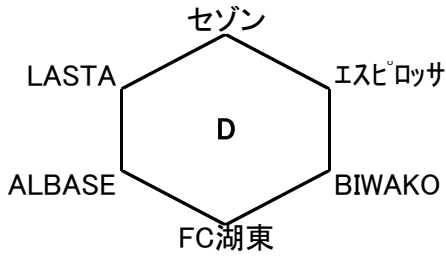

2018年クラブユース選手権

4日	BLA		主審	副審	副審	
9:30	FOSTA	6 - 0	GRAVIS	レイジエント	レイジエント	レスタ
12:00	ラドソン	13 - 0	エフオート	FOSTA	FOSTA	GRAVIS
14:30	レイジエント	3 - 0	レスタ	ラドソン	ラドソン	エフオート

4日	BLB		主審	副審	副審	
9:30	セゾン	2 - 3	LASTA	SETA	SETA	SAGAWA
12:00	オールサウス	8 - 0	栗東FC	セゾン	セゾン	LASTA
14:30	SETA	3 - 2	SAGAWA	栗東	栗東	オールサウス

4日	水口スポ森		主審	副審	副審	
9:30	湖東	2 - 0	BIWAKO	セントラル	セントラル	滋賀U
12:00	セントラル	1 - 3	ユナイテッド	湖東	湖東	BIWAKO
14:30		-				

5日	BLA		主審	副審	副審	
9:30	LASTA	1 - 0	エスピロッサ	栗東	栗東	YASU
12:00	SAGAWA	7 - 0	セントラル	LASTA	LASTA	エスピロッサ
14:30	栗東FC	1 - 4	YASU	SAGAWA	SAGAWA	セントラル

5日	BLB		主審	副審	副審	
9:30	ALBASE	0 - 6	湖東	オールサウス	オールサウス	ラドソン
12:00	SETA	10 - 0	ユナイテッド	ALBASE	ALBASE	湖東
14:30	オールサウス	0 - 7	ラドソン	滋賀U	滋賀U	SETA

5日	水口スポ森		主審	副審	副審	
9:30	AZUL	1 - 2	MIO東近江	エフオート	エフオート	JOY
12:00	レイジエント	7 - 0	クレアーレ	AZUL	AZUL	東近江
14:30	エフオート	3 - 3	JOY	クレアーレ	クレアーレ	レイジエント