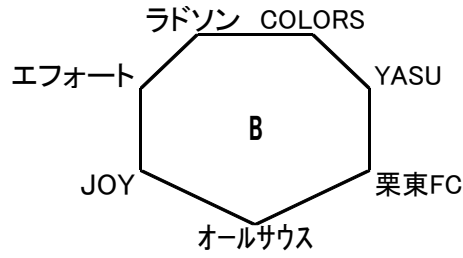

2018年クラブユース選手権

4日	BLA		主審	副審	副審	
9:30	FOSTA	6 - 0	GRAVIS	レイジエント	レイジエント	レスタ
12:00	ラドソン	13 - 0	エフオート	FOSTA	FOSTA	GRAVIS
14:30	レイジエント	3 - 0	レスタ	ラドソン	ラドソン	エフオート

4日	BLB		主審	副審	副審	
9:30	セゾン	2 - 3	LASTA	SETA	SETA	SAGAWA
12:00	オールサウス	8 - 0	栗東FC	セゾン	セゾン	LASTA
14:30	SETA	3 - 2	SAGAWA	栗東	栗東	オールサウス