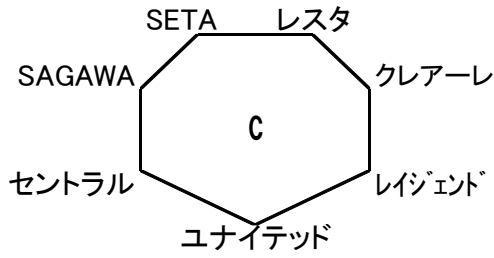

2018年クラブユース選手権

4日	BLA		主審	副審	副審	
9:30	FOSTA	6 - 0	GRAVIS	レイジエント	レイジエント	レスタ
12:00	ラドソン	13 - 0	エフオート	FOSTA	FOSTA	GRAVIS
14:30	レイジエント	3 - 0	レスタ	ラドソン	ラドソン	エフオート

4日	BLB		主審	副審	副審	
9:30	セゾン	2 - 3	LASTA	SETA	SETA	SAGAWA
12:00	オールサウス	8 - 0	栗東FC	セゾン	セゾン	LASTA
14:30	SETA	3 - 2	SAGAWA	栗東	栗東	オールサウス

4日	水口スポ森		主審	副審	副審	
9:30	湖東	2 - 0	BIWAKO	セントラル	セントラル	滋賀U
12:00	セントラル	1 - 3	ユナイテッド	湖東	湖東	BIWAKO
14:30		-				

5日	BLA		主審	副審	副審	
9:30	LASTA	1 - 0	エスピロッサ	栗東	栗東	YASU
12:00	SAGAWA	7 - 0	セントラル	LASTA	LASTA	エスピロッサ
14:30	栗東FC	1 - 4	YASU	SAGAWA	SAGAWA	セントラル

5日	BLB		主審	副審	副審	
9:30	ALBASE	0 - 6	湖東	オールサウス	オールサウス	ラドソン
12:00	SETA	10 - 0	ユナイテッド	ALBASE	ALBASE	湖東
14:30	オールサウス	0 - 7	ラドソン	滋賀U	滋賀U	SETA

5日	水口スポ森		主審	副審	副審	
9:30	AZUL	1 - 2	MIO東近江	エフオート	エフオート	JOY
12:00	レイジエント	7 - 0	クレアーレ	AZUL	AZUL	東近江
14:30	エフオート	3 - 3	JOY	クレアーレ	クレアーレ	レイジエント