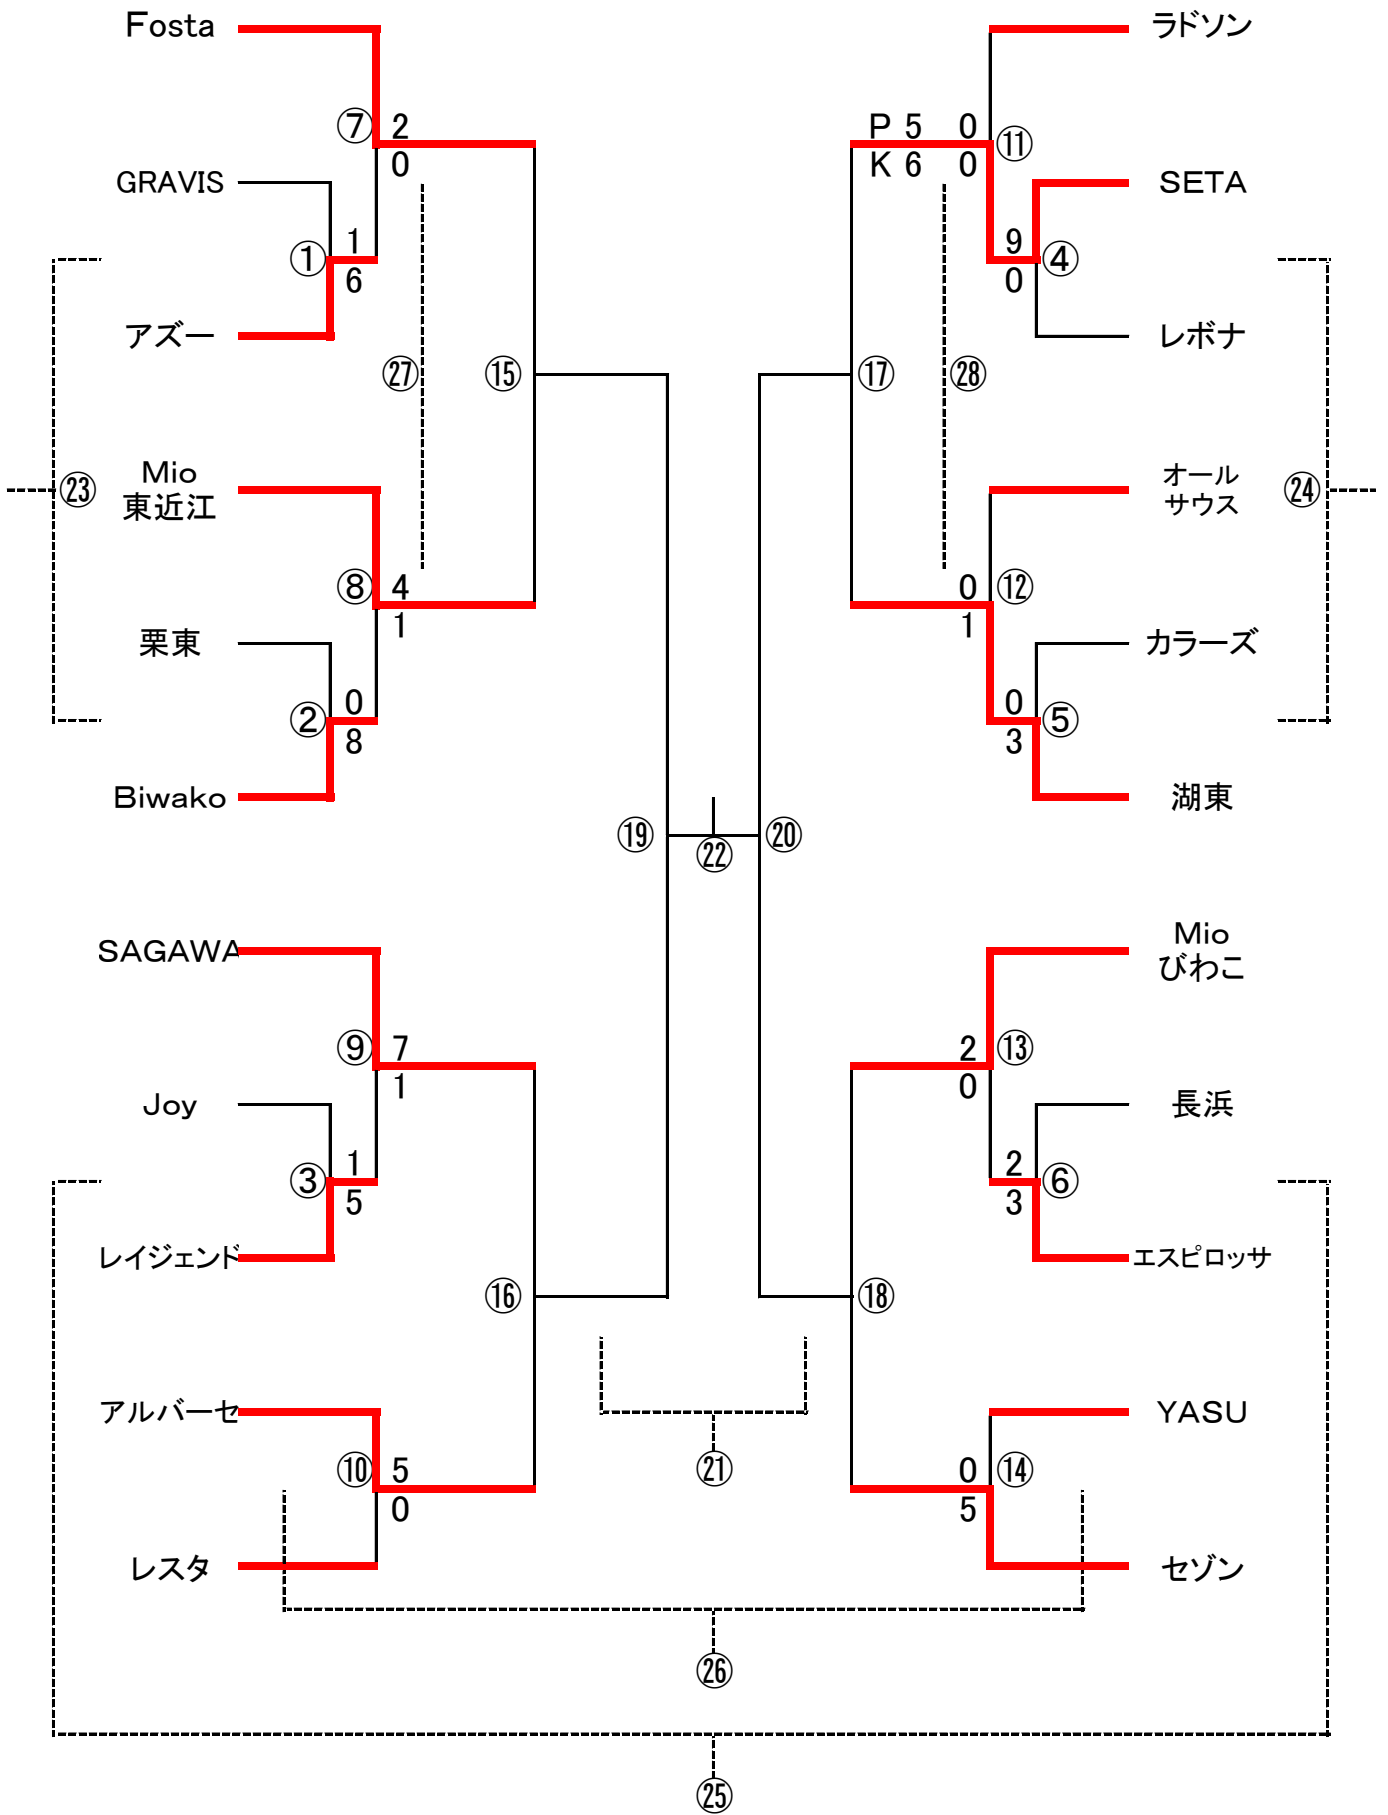

2016年 滋賀県クラブユース連盟 新人戦

組み合わせ 日程表

11月5日(土)		BLA					
		チーム	対戦	チーム	主	4審	副
①	9:30	GRAVS	1-6	アズー	③左	③左	③右
②	11:10	栗東	0-8	Biwako	①左	①左	①右
③	12:50	Joy	1-5	レジエント	②左	②左	②右
	14:20		—				

11月5日(土)		BLB					
		チーム	対戦	チーム	主	4審	副
④	9:30	SETA	9-0	レボナ	⑥左	⑥左	⑥右
⑤	11:10	カラーズ	0-3	湖東	④左	④左	④右
⑥	12:50	長浜	0-0	エスピロッサ	⑤左	⑤左	⑤右
			2-3				
	14:20		—				