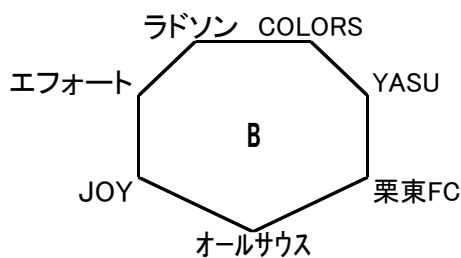

## 2018年クラブユース選手権

4日	BLA		主審	副審	副審	
9:30	FOSTA	6 - 0	GRAVIS	レイジエント	レイジエント	レスタ
12:00	ラドソン	13 - 0	エフオート	FOSTA	FOSTA	GRAVIS
14:30	レイジエント	3 - 0	レスタ	ラドソン	ラドソン	エフオート

4日	BLB		主審	副審	副審	
9:30	セゾン	2 - 3	LASTA	SETA	SETA	SAGAWA
12:00	オールサウス	8 - 0	栗東FC	セゾン	セゾン	LASTA
14:30	SETA	3 - 2	SAGAWA	栗東	栗東	オールサウス