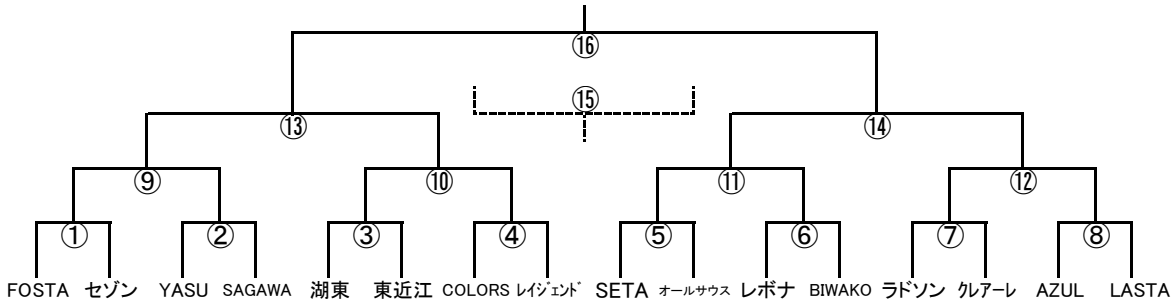

決勝トーナメント

5月4日 BLB					主審・四審	副審	副審
①	9:30	FOSTA	6 - 2	セゾン	SETA	オールサウス	オールサウス
③	11:30	湖東	6 - 0	MIO東近江	ラドソン	クリアレ	クリアレ
⑤	13:30	SETA	10 - 1	オールサウス	FOSTA	セゾン	セゾン
⑦	15:30	ラドソン	6 - 0	クリアレ	湖東	東近江	東近江

5月4日 BLC					主審・四審	副審	副審
②	9:30	YASU	1 - 6	SAGAWA	レボナ	BIWAKO	BIWAKO
④	11:30	COLORS	1 - 2	レイジエント	LASTA	AZUL	AZUL
⑥	13:30	レボナ	2 - 0	BIWAKO	SAGAWA	YASU	YASU
⑧	15:30	AZUL	1 - 3	LASTA	COLORS	レイジエント	レイジエント

5月5日 BLB					主審	副審	副審	四審
⑨	9:30	FOSTA	1 - 0	SAGAWA	協会	オールサウス	BIWAKO	SETA レボナ
	11:30		-					
⑪	13:30	SETA	4 - 0	レボナ	協会	セゾン	YASU	FOSTA SAGAWA
	15:30		-					

5月5日 BLC					主審	副審	副審	四審
⑩	9:30	湖東	3 - 0	レイジエント	協会	クリアレ	AZUL	ラドソン LASTA
	11:30		-					
⑫	13:30	ラドソン	1 - 0	LASTA	協会	東近江	COLORS	湖東 レイジエント
	15:30		-					

5月6日 BLC					主審	副審	副審	四審
⑬	9:30	FOSTA	3-3 PK(3-4)	湖東	協会	協会	協会	ラドソン SETA
	11:30		-					
⑭	13:30	SETA	3 - 2	ラドソン	協会	協会	協会	FOSTA 湖東
	15:30		-					

5月12日 BLB					主審	副審	副審	四審
⑮	9:30	FOSTA	3 - 1	ラドソン	協会	協会	協会	湖東 SETA
	11:30		-					
⑯	13:30	湖東	3 - 2	SETA	協会	協会	協会	FOSTA ラドソン
	15:30		-