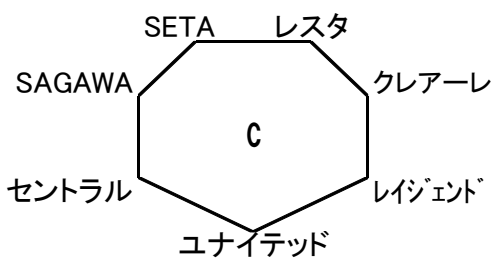

## 2018年クラブユース選手権

4日	BLA		主審	副審	副審	
9:30	FOSTA	6 - 0	GRAVIS	レイジエント	レイジエント	レスタ
12:00	ラドソン	13 - 0	エフオート	FOSTA	FOSTA	GRAVIS
14:30	レイジエント	3 - 0	レスタ	ラドソン	ラドソン	エフオート

4日	BLB		主審	副審	副審	
9:30	セゾン	2 - 3	LASTA	SETA	SETA	SAGAWA
12:00	オールサウス	8 - 0	栗東FC	セゾン	セゾン	LASTA
14:30	SETA	3 - 2	SAGAWA	栗東	栗東	オールサウス