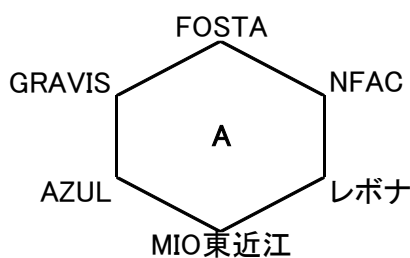

## 2018年クラブユース選手権

4日	BLA		主審	副審	副審	
9:30	FOSTA	6 - 0	GRAVIS	レイジエント	レイジエント	レスタ
12:00	ラドソン	13 - 0	エフオート	FOSTA	FOSTA	GRAVIS
14:30	レイジエント	3 - 0	レスタ	ラドソン	ラドソン	エフオート

4日	BLB		主審	副審	副審	
9:30	セゾン	2 - 3	LASTA	SETA	SETA	SAGAWA
12:00	オールサウス	8 - 0	栗東FC	セゾン	セゾン	LASTA
14:30	SETA	3 - 2	SAGAWA	栗東	栗東	オールサウス