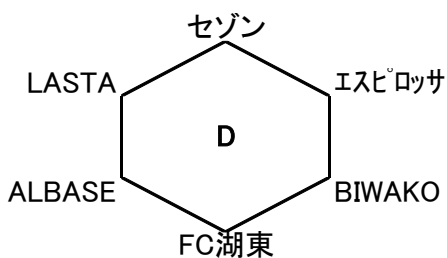

## 2018年クラブユース選手権

4日	BLA		主審	副審	副審	
9:30	FOSTA	6 - 0	GRAVIS	レイジエント	レイジエント	レスタ
12:00	ラドソン	13 - 0	エフオート	FOSTA	FOSTA	GRAVIS
14:30	レイジエント	3 - 0	レスタ	ラドソン	ラドソン	エフオート

4日	BLB		主審	副審	副審	
9:30	セゾン	2 - 3	LASTA	SETA	SETA	SAGAWA
12:00	オールサウス	8 - 0	栗東FC	セゾン	セゾン	LASTA
14:30	SETA	3 - 2	SAGAWA	栗東	栗東	オールサウス