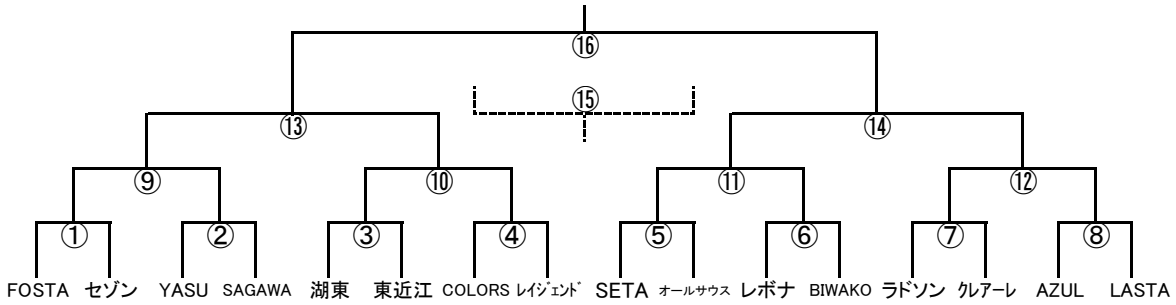

決勝トーナメント

5月4日 BLB					主審・四審	副審	副審
①	9:30	FOSTA	6 - 2	セゾン	SETA	オールサウス	オールサウス
③	11:30	湖東	6 - 0	MIO東近江	ラドソン	クリアレ	クリアレ
⑤	13:30	SETA	10 - 1	オールサウス	FOSTA	セゾン	セゾン
⑦	15:30	ラドソン	6 - 0	クリアレ	湖東	東近江	東近江

5月4日 BLC					主審・四審	副審	副審
②	9:30	YASU	1 - 6	SAGAWA	レボナ	BIWAKO	BIWAKO
④	11:30	COLORS	1 - 2	レイジエント	LASTA	AZUL	AZUL
⑥	13:30	レボナ	2 - 0	BIWAKO	SAGAWA	YASU	YASU
⑧	15:30	AZUL	1 - 3	LASTA	COLORS	レイジエント	レイジエント

5月5日 BLB					主審	副審	副審	四審
⑨	9:30	FOSTA	1 - 0	SAGAWA	協会	オールサウス	BIWAKO	SETA レボナ
	11:30		-					
⑪	13:30	SETA	4 - 0	レボナ	協会	セゾン	YASU	FOSTA SAGAWA
	15:30		-					

5月5日 BLC					主審	副審	副審	四審
⑩	9:30	湖東	3 - 0	レイジエント	協会	クリアレ	AZUL	ラドソン LASTA
	11:30		-					
⑫	13:30	ラドソン	1 - 0	LASTA	協会	東近江	COLORS	湖東 レイジエント
	15:30		-					

5月6日 BLC					主審	副審	副審	四審
⑬	9:30	FOSTA	-	湖東	協会	協会	協会	ラドソン SETA
	11:30		-					
⑭	13:30	SETA	-	ラドソン	協会	協会	協会	FOSTA 湖東
	15:30		-					

5月12日 BLB					主審	副審	副審	四審
⑮	9:30	⑬負	-	⑭負	協会	協会	協会	⑯
	11:30		-					
⑯	13:30	⑬勝	-	⑭勝	協会	協会	協会	⑮
	15:30		-