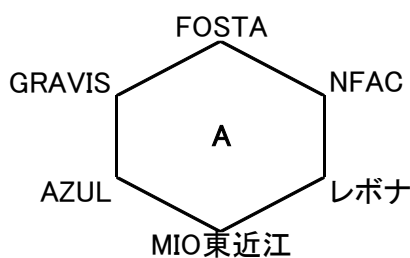

2018年クラブユース選手権

4日	BLA		主審	副審	副審	
9:30	FOSTA	6 - 0	GRAVIS	レイジエント	レイジエント	レスタ
12:00	ラドソン	13 - 0	エフオート	FOSTA	FOSTA	GRAVIS
14:30	レイジエント	3 - 0	レスタ	ラドソン	ラドソン	エフオート

4日	BLB		主審	副審	副審	
9:30	セゾン	2 - 3	LASTA	SETA	SETA	SAGAWA
12:00	オールサウス	8 - 0	栗東FC	セゾン	セゾン	LASTA
14:30	SETA	3 - 2	SAGAWA	栗東	栗東	オールサウス