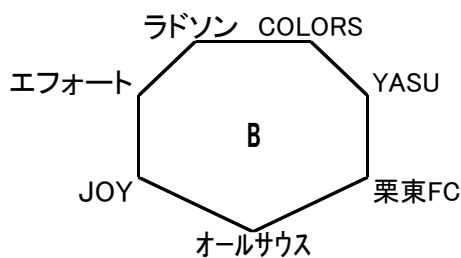

2018年クラブユース選手権

4日	BLA		主審	副審	副審	
9:30	FOSTA	6 - 0	GRAVIS	レイジエント	レイジエント	レスタ
12:00	ラドソン	13 - 0	エフオート	FOSTA	FOSTA	GRAVIS
14:30	レイジエント	3 - 0	レスタ	ラドソン	ラドソン	エフオート

4日	BLB		主審	副審	副審	
9:30	セゾン	2 - 3	LASTA	SETA	SETA	SAGAWA
12:00	オールサウス	8 - 0	栗東FC	セゾン	セゾン	LASTA
14:30	SETA	3 - 2	SAGAWA	栗東	栗東	オールサウス