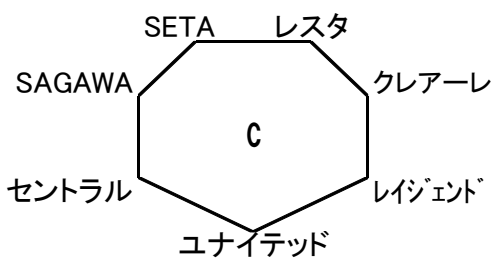

2018年クラブユース選手権

4日	BLA		主審	副審	副審	
9:30	FOSTA	6 - 0	GRAVIS	レイジエント	レイジエント	レスタ
12:00	ラドソン	13 - 0	エフオート	FOSTA	FOSTA	GRAVIS
14:30	レイジエント	3 - 0	レスタ	ラドソン	ラドソン	エフオート

4日	BLB		主審	副審	副審	
9:30	セゾン	2 - 3	LASTA	SETA	SETA	SAGAWA
12:00	オールサウス	8 - 0	栗東FC	セゾン	セゾン	LASTA
14:30	SETA	3 - 2	SAGAWA	栗東	栗東	オールサウス