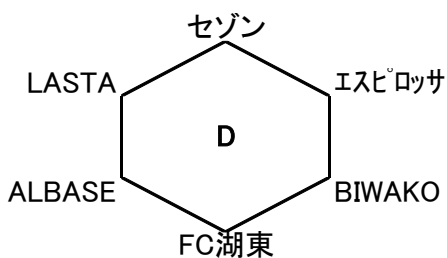

2018年クラブユース選手権

4日	BLA		主審	副審	副審	
9:30	FOSTA	6 - 0	GRAVIS	レイジエント	レイジエント	レスタ
12:00	ラドソン	13 - 0	エフオート	FOSTA	FOSTA	GRAVIS
14:30	レイジエント	3 - 0	レスタ	ラドソン	ラドソン	エフオート

4日	BLB		主審	副審	副審	
9:30	セゾン	2 - 3	LASTA	SETA	SETA	SAGAWA
12:00	オールサウス	8 - 0	栗東FC	セゾン	セゾン	LASTA
14:30	SETA	3 - 2	SAGAWA	栗東	栗東	オールサウス