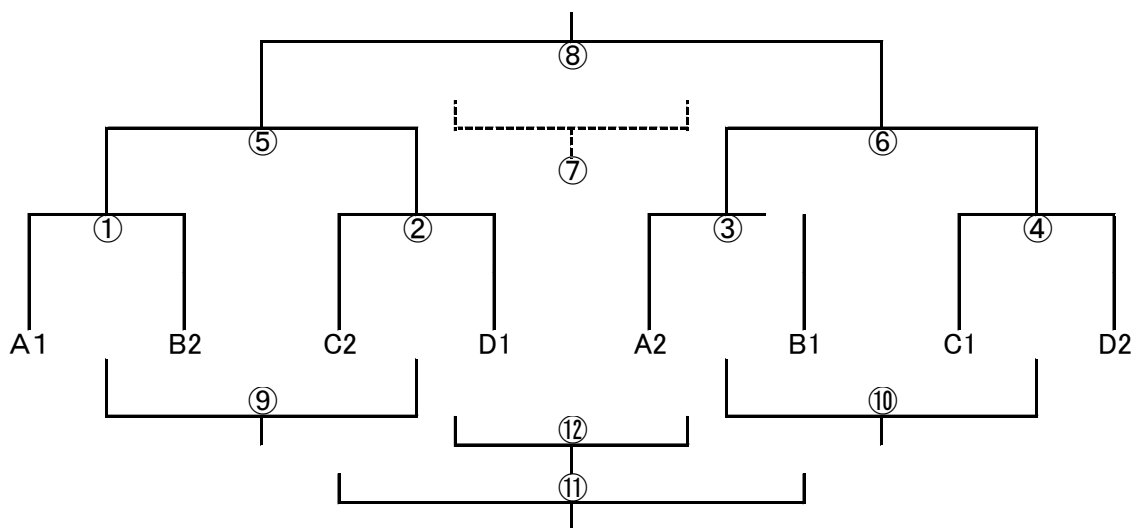

決勝トーナメント

11月11日 BLB				主審	副審	副審
①	9:30	Mio	—	SETA	C2	A1 A1
②	11:00	SAGAWA	—	湖東	B2	D1 D1
⑨	13:30	①負	—	②負	①勝 ②勝	②勝
⑤	15:00	①勝	—	②勝	②負 ①負	①負

11月11日 BLC				主審	副審	副審
③	9:30	Biwako	—	Fosta	D2	C1 C1
④	11:00	ラドソン	—	Colorz	A2	B1 B1
⑩	13:30	③負	—	④負	④勝 ③勝	③勝
⑥	15:00	③勝	—	④勝	③負 ④負	④負

11月12日 JFP				主審	副審	副審	
⑪	9:30	⑨負	—	⑩負	協会	⑫ ⑫	7-8位決定戦
⑫	11:00	⑨勝	—	⑩勝	協会	⑪ ⑪	5-6位決定戦
⑦	13:00	⑤負	—	⑥負	協会	協会 協会	3-4位決定戦
⑧	14:30	⑤勝	—	⑥勝	協会	協会 協会	優勝決定戦