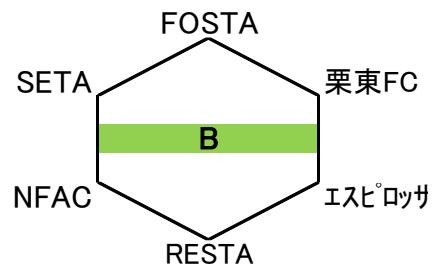

2017年クラブユース新人戦

A

3日	1日目	JFP		主審	副審	副審
13:00	セゾン	4-0	セントラル	BIWAKO		
14:00	BIWAKO	6-0	ALBASE	セントラル		
15:00	LASTA	2-2	セゾン	ALBASE		
16:00	セントラル	0-3	BIWAKO	LASTA		
17:00	MIOびわこ	4-0	LASTA	セゾン		
		-				

B

3日	1日目	彦根陸上		主審	副審	副審
10:00	NFAC	1-5	RESTA	SETA		
11:00	エスピロッサ	1-1	栗東FC	RESTA		
12:00	SETA	10-0	NFAC	FOSTA		
13:00	RESTA	1-2	エスピロッサ	栗東FC		
14:00	FOSTA	2-0	SETA	NFAC		
15:00		-				

C

3日	1日目	布引クレールA		主審	副審	副審
10:00	オールサウス	0-8	SAGAWA	AZUL		
11:00	MIO東近江	1-1	クリアール	オールサウス		
12:00	AZUL	7-0	オールサウス	クリアール		
13:00	SAGAWA	1-1	MIO東近江	ラドソン		
14:00	ラドソン	5-0	AZUL	SAGAWA		
15:00		-				

D

3日	1日目	布引クレールB		主審	副審	副審
10:00	レイジエント	0-1	COLORS	YASU		
11:00	レボナ	1-2	GRAVIS	COLORS		
12:00	YASU	0-3	レイジエント	湖東		
13:00	COLORS	2-0	レボナ	GRAVIS		
14:00	湖東	6-0	YASU	レイジエント		
15:00		-				

A

4日	2日目	伊香立		主審	副審	副審
10:00	セゾン	1-1	ALBASE	MIOびわこ		
11:00	LASTA	1-5	BIWAKO	セゾン		
12:00	MIOびわこ	27-0	ALBASE	セントラル		
13:00	セゾン	0-3	BIWAKO	LASTA		
14:00	MIOびわこ	5-0	セントラル	BIWAKO		
15:00		-				

B

4日	2日目	布引クレールA		主審	副審	副審
10:00	NFAC	1-3	栗東FC	SETA		
11:00	SETA	4-0	エスピロッサ	NFAC		
12:00	FOSTA	8-0	栗東FC	RESTA		
13:00	NFAC	1-6	エスピロッサ	栗東FC		
14:00	FOSTA	1-0	RESTA	エスピロッサ		
15:00		-				

C

4日	2日目	BLC		主審	副審	副審
10:00	オールサウス	0-9	クリアール	ラドソン		
11:00	AZUL	1-2	MIO東近江	オールサウス		
12:00	ラドソン	5-0	クリアール	AZUL		
13:00	オールサウス	0-7	MIO東近江	SAGAWA		
14:00	ラドソン	0-1	SAGAWA	MIO東近江		
15:00		-				

D

4日	2日目	希望ヶ丘球技場		主審	副審	副審
10:00	レイジエント	1-0	GRAVIS	YASU		
11:00	YASU	0-0	レボナ	レイジエント		
12:00	湖東	5-0	GRAVIS	COLORS		
13:00	レイジエント	2-0	レボナ	GRAVIS		
14:00	湖東	4-1	COLORS	レボナ		
15:00		-