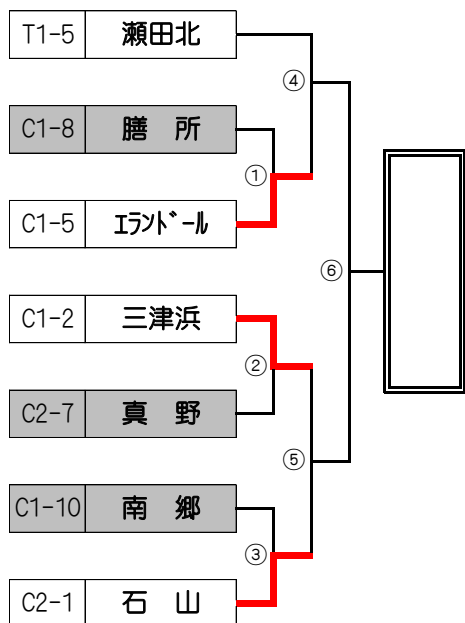

2016 第40回 全日本少年サッカー大会 滋賀県大会 湖西ブロック予選

<県大会出場チーム決定戦トーナメント>

2016/10/30(日) & 2016/11/03(木)

第1ブロック (B1)

第2ブロック (B2)

第3ブロック (B3)

第4ブロック (B4)

20-5-20		第1ブロック (B1) & 第2ブロック (B2)					
No.	試合時間	1日目	対戦カード	会場: 伊香立公園グラウンド(芝)	主審	予備審	
1)	9:00 ~	1回戦	B1①	膳所 1 - 2	トラトール	三津浜	真野
2)	9:50 ~		B2①	打出B 0 - 1	藤尾	膳所	トラトール
3)	10:40 ~		B1②	三津浜 1 - 0	真野	打出B	藤尾
4)	11:30 ~		B2②	AS石山B 9 - 0	里東	真野	三津浜
5)	12:20 ~		B1③	南郷 0 - 3	石山	里東	AS石山B
6)	13:10 ~		B2③	J-Forza 0 - 4	田上	南郷	石山
No.	試合時間	2日目	対戦カード	会場: 瀬田北小学校	主審	予備審	
1)	9:00 ~	準決勝	B1④	瀬田北 -	トラトール	新旭	藤尾
2)	9:50 ~		B2④	新旭 -	藤尾	1)負	1)勝
3)	10:40 ~		B1⑤	三津浜 -	石山	2)負	2)勝
4)	11:30 ~		B2⑤	AS石山B -	田上	3)負	3)勝
5)	12:20 ~	決勝	B1⑥	-	-	4)負	4)勝
6)	13:10 ~		B2⑥	-	-	5)負	5)勝

20-5-20		第3ブロック (B3) & 第4ブロック (B4)					
No.	試合時間	1日目	対戦カード	会場: 伊香立公園グラウンド(芝)	主審	予備審	
1)	9:00 ~	1回戦	B3①	大石 0 - 6	唐崎	長等	V瀬田
2)	9:50 ~		B4①	堅田 0 - 1	青山B	1)負	1)勝
3)	10:40 ~		B3②	長等 1 - 0	V瀬田	2)負	2)勝
4)	11:30 ~		B4②	今津 4 - 0	BSC志賀	3)負	3)勝
5)	12:20 ~		B3③	叩アイ 1 - 15	レークエスト	4)負	4)勝
6)	13:10 ~		B4③	富士見 0 - 9	打出A	5)負	5)勝
No.	試合時間	2日目	対戦カード	会場: 伊香立小学校	主審	予備審	
1)	9:00 ~	準決勝	B3④	仰木 -	唐崎	瀬田東	青山B
2)	9:50 ~		B4④	瀬田東 -	青山B	1)負	1)勝
3)	10:40 ~		B3⑤	長等 -	レークエスト	2)負	2)勝
4)	11:30 ~		B4⑤	今津 -	打出A	3)負	3)勝
5)	12:20 ~	決勝	B3⑥	-	-	4)負	4)勝
6)	13:10 ~		B4⑥	-	-	5)負	5)勝