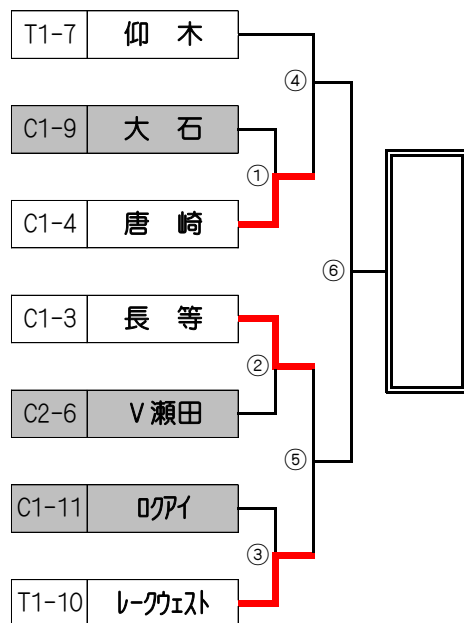

2016 第40回 全日本少年サッカー大会 滋賀県大会 湖西ブロック予選

<県大会出場チーム決定戦トーナメント>

2016/10/30(日) & 2016/11/03(木)

第1ブロック (B1)

第2ブロック (B2)

第3ブロック (B3)

第4ブロック (B4)

20-5-20		第1ブロック (B1) & 第2ブロック (B2)					
No.	試合時間	1日目	対戦カード	会場: 伊香立公園グラウンド(芝)	主審	予備審	
1)	9:00 ~	1回戦	B1①	膳所 1 - 2	トラトール	三津浜	真野
2)	9:50 ~		B2①	打出B 0 - 1	藤尾	膳所	トラトール
3)	10:40 ~		B1②	三津浜 1 - 0	真野	打出B	藤尾
4)	11:30 ~		B2②	AS石山B 9 - 0	里東	真野	三津浜
5)	12:20 ~		B1③	南郷 0 - 3	石山	里東	AS石山B
6)	13:10 ~		B2③	J-Forza 0 - 4	田上	南郷	石山
No.	試合時間	2日目	対戦カード	会場: 瀬田北小学校	主審	予備審	
1)	9:00 ~	準決勝	B1④	瀬田北 -	トラトール	新旭	藤尾
2)	9:50 ~		B2④	新旭 -	藤尾	1)負	1)勝
3)	10:40 ~		B1⑤	三津浜 -	石山	2)負	2)勝
4)	11:30 ~		B2⑤	AS石山B -	田上	3)負	3)勝
5)	12:20 ~	決勝	B1⑥	-	-	4)負	4)勝
6)	13:10 ~		B2⑥	-	-	5)負	5)勝

20-5-20		第3ブロック (B3) & 第4ブロック (B4)					
No.	試合時間	1日目	対戦カード	会場: 伊香立公園グラウンド(芝)	主審	予備審	
1)	9:00 ~	1回戦	B3①	大石 0 - 6	唐崎	長等	V瀬田
2)	9:50 ~		B4①	堅田 0 - 1	青山B	1)負	1)勝
3)	10:40 ~		B3②	長等 1 - 0	V瀬田	2)負	2)勝
4)	11:30 ~		B4②	今津 4 - 0	BSC志賀	3)負	3)勝
5)	12:20 ~		B3③	叩アイ 1 - 15	レークエスト	4)負	4)勝
6)	13:10 ~		B4③	富士見 0 - 9	打出A	5)負	5)勝
No.	試合時間	2日目	対戦カード	会場: 伊香立小学校	主審	予備審	
1)	9:00 ~	準決勝	B3④	仰木 -	唐崎	瀬田東	青山B
2)	9:50 ~		B4④	瀬田東 -	青山B	1)負	1)勝
3)	10:40 ~		B3⑤	長等 -	レークエスト	2)負	2)勝
4)	11:30 ~		B4⑤	今津 -	打出A	3)負	3)勝
5)	12:20 ~	決勝	B3⑥	-	-	4)負	4)勝
6)	13:10 ~		B4⑥	-	-	5)負	5)勝