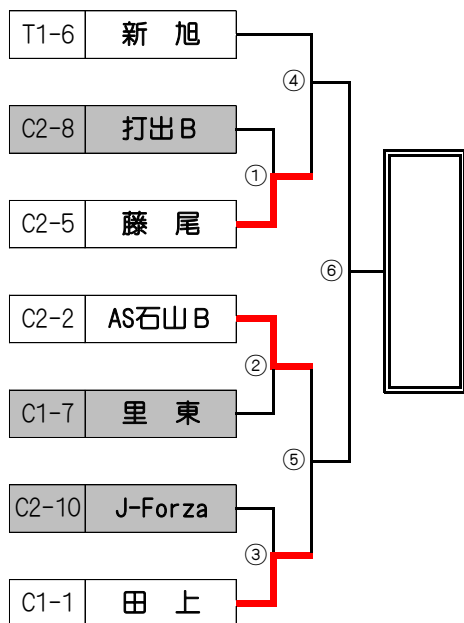

2016 第40回 全日本少年サッカー大会 滋賀県大会 湖西ブロック予選

<県大会出場チーム決定戦トーナメント>

2016/10/30(日) & 2016/11/03(木)

第1ブロック (B1)

第2ブロック (B2)

第3ブロック (B3)

第4ブロック (B4)

20-5-20		第1ブロック (B1) & 第2ブロック (B2)					
No.	試合時間	1日目	対戦カード	会場: 伊香立公園グラウンド(芝)	主審	予備審	
1)	9:00 ~	1回戦	B1①	膳所 1 - 2	トラトール	三津浜	真野
2)	9:50 ~		B2①	打出B 0 - 1	藤尾	膳所	トラトール
3)	10:40 ~		B1②	三津浜 1 - 0	真野	打出B	藤尾
4)	11:30 ~		B2②	AS石山B 9 - 0	里東	真野	三津浜
5)	12:20 ~		B1③	南郷 0 - 3	石山	里東	AS石山B
6)	13:10 ~		B2③	J-Forza 0 - 4	田上	南郷	石山
No.	試合時間	2日目	対戦カード	会場: 瀬田北小学校	主審	予備審	
1)	9:00 ~	準決勝	B1④	瀬田北 -	トラトール	新旭	藤尾
2)	9:50 ~		B2④	新旭 -	藤尾	1)負	1)勝
3)	10:40 ~		B1⑤	三津浜 -	石山	2)負	2)勝
4)	11:30 ~		B2⑤	AS石山B -	田上	3)負	3)勝
5)	12:20 ~	決勝	B1⑥	-	-	4)負	4)勝
6)	13:10 ~		B2⑥	-	-	5)負	5)勝

20-5-20		第3ブロック (B3) & 第4ブロック (B4)					
No.	試合時間	1日目	対戦カード	会場: 伊香立公園グラウンド(芝)	主審	予備審	
1)	9:00 ~	1回戦	B3①	大石 0 - 6	唐崎	長等	V瀬田
2)	9:50 ~		B4①	堅田 0 - 1	青山B	1)負	1)勝
3)	10:40 ~		B3②	長等 1 - 0	V瀬田	2)負	2)勝
4)	11:30 ~		B4②	今津 4 - 0	BSC志賀	3)負	3)勝
5)	12:20 ~		B3③	叩アイ 1 - 15	レークエスト	4)負	4)勝
6)	13:10 ~		B4③	富士見 0 - 9	打出A	5)負	5)勝
No.	試合時間	2日目	対戦カード	会場: 伊香立小学校	主審	予備審	
1)	9:00 ~	準決勝	B3④	仰木 -	唐崎	瀬田東	青山B
2)	9:50 ~		B4④	瀬田東 -	青山B	1)負	1)勝
3)	10:40 ~		B3⑤	長等 -	レークエスト	2)負	2)勝
4)	11:30 ~		B4⑤	今津 -	打出A	3)負	3)勝
5)	12:20 ~	決勝	B3⑥	-	-	4)負	4)勝
6)	13:10 ~		B4⑥	-	-	5)負	5)勝