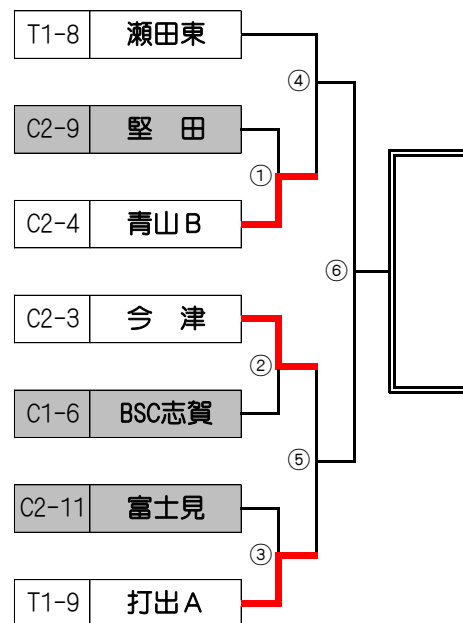

2016 第40回 全日本少年サッカー大会 滋賀県大会 湖西ブロック予選

<県大会出場チーム決定戦トーナメント>

2016/10/30(日) & 2016/11/03(木)

第1ブロック (B1)

第2ブロック (B2)

第3ブロック (B3)

第4ブロック (B4)

20-5-20		第1ブロック (B1) & 第2ブロック (B2)					
No.	試合時間	1日目	対戦カード	会場: 伊香立公園グラウンド(芝)	主審	予備審	
1)	9:00 ~	1回戦	B1①	膳所 1 - 2	トラトール	三津浜	真野
2)	9:50 ~		B2①	打出B 0 - 1	藤尾	膳所	トラトール
3)	10:40 ~		B1②	三津浜 1 - 0	真野	打出B	藤尾
4)	11:30 ~		B2②	AS石山B 9 - 0	里東	真野	三津浜
5)	12:20 ~		B1③	南郷 0 - 3	石山	里東	AS石山B
6)	13:10 ~		B2③	J-Forza 0 - 4	田上	南郷	石山
No.	試合時間	2日目	対戦カード	会場: 瀬田北小学校	主審	予備審	
1)	9:00 ~	準決勝	B1④	瀬田北 -	トラトール	新旭	藤尾
2)	9:50 ~		B2④	新旭 -	藤尾	1)負	1)勝
3)	10:40 ~		B1⑤	三津浜 -	石山	2)負	2)勝
4)	11:30 ~		B2⑤	AS石山B -	田上	3)負	3)勝
5)	12:20 ~	決勝	B1⑥	-	-	4)負	4)勝
6)	13:10 ~		B2⑥	-	-	5)負	5)勝

20-5-20		第3ブロック (B3) & 第4ブロック (B4)					
No.	試合時間	1日目	対戦カード	会場: 伊香立公園グラウンド(芝)	主審	予備審	
1)	9:00 ~	1回戦	B3①	大石 0 - 6	唐崎	長等	V瀬田
2)	9:50 ~		B4①	堅田 0 - 1	青山B	1)負	1)勝
3)	10:40 ~		B3②	長等 1 - 0	V瀬田	2)負	2)勝
4)	11:30 ~		B4②	今津 4 - 0	BSC志賀	3)負	3)勝
5)	12:20 ~		B3③	叩アイ 1 - 15	レークエスト	4)負	4)勝
6)	13:10 ~		B4③	富士見 0 - 9	打出A	5)負	5)勝
No.	試合時間	2日目	対戦カード	会場: 伊香立小学校	主審	予備審	
1)	9:00 ~	準決勝	B3④	仰木 -	唐崎	瀬田東	青山B
2)	9:50 ~		B4④	瀬田東 -	青山B	1)負	1)勝
3)	10:40 ~		B3⑤	長等 -	レークエスト	2)負	2)勝
4)	11:30 ~		B4⑤	今津 -	打出A	3)負	3)勝
5)	12:20 ~	決勝	B3⑥	-	-	4)負	4)勝
6)	13:10 ~		B4⑥	-	-	5)負	5)勝