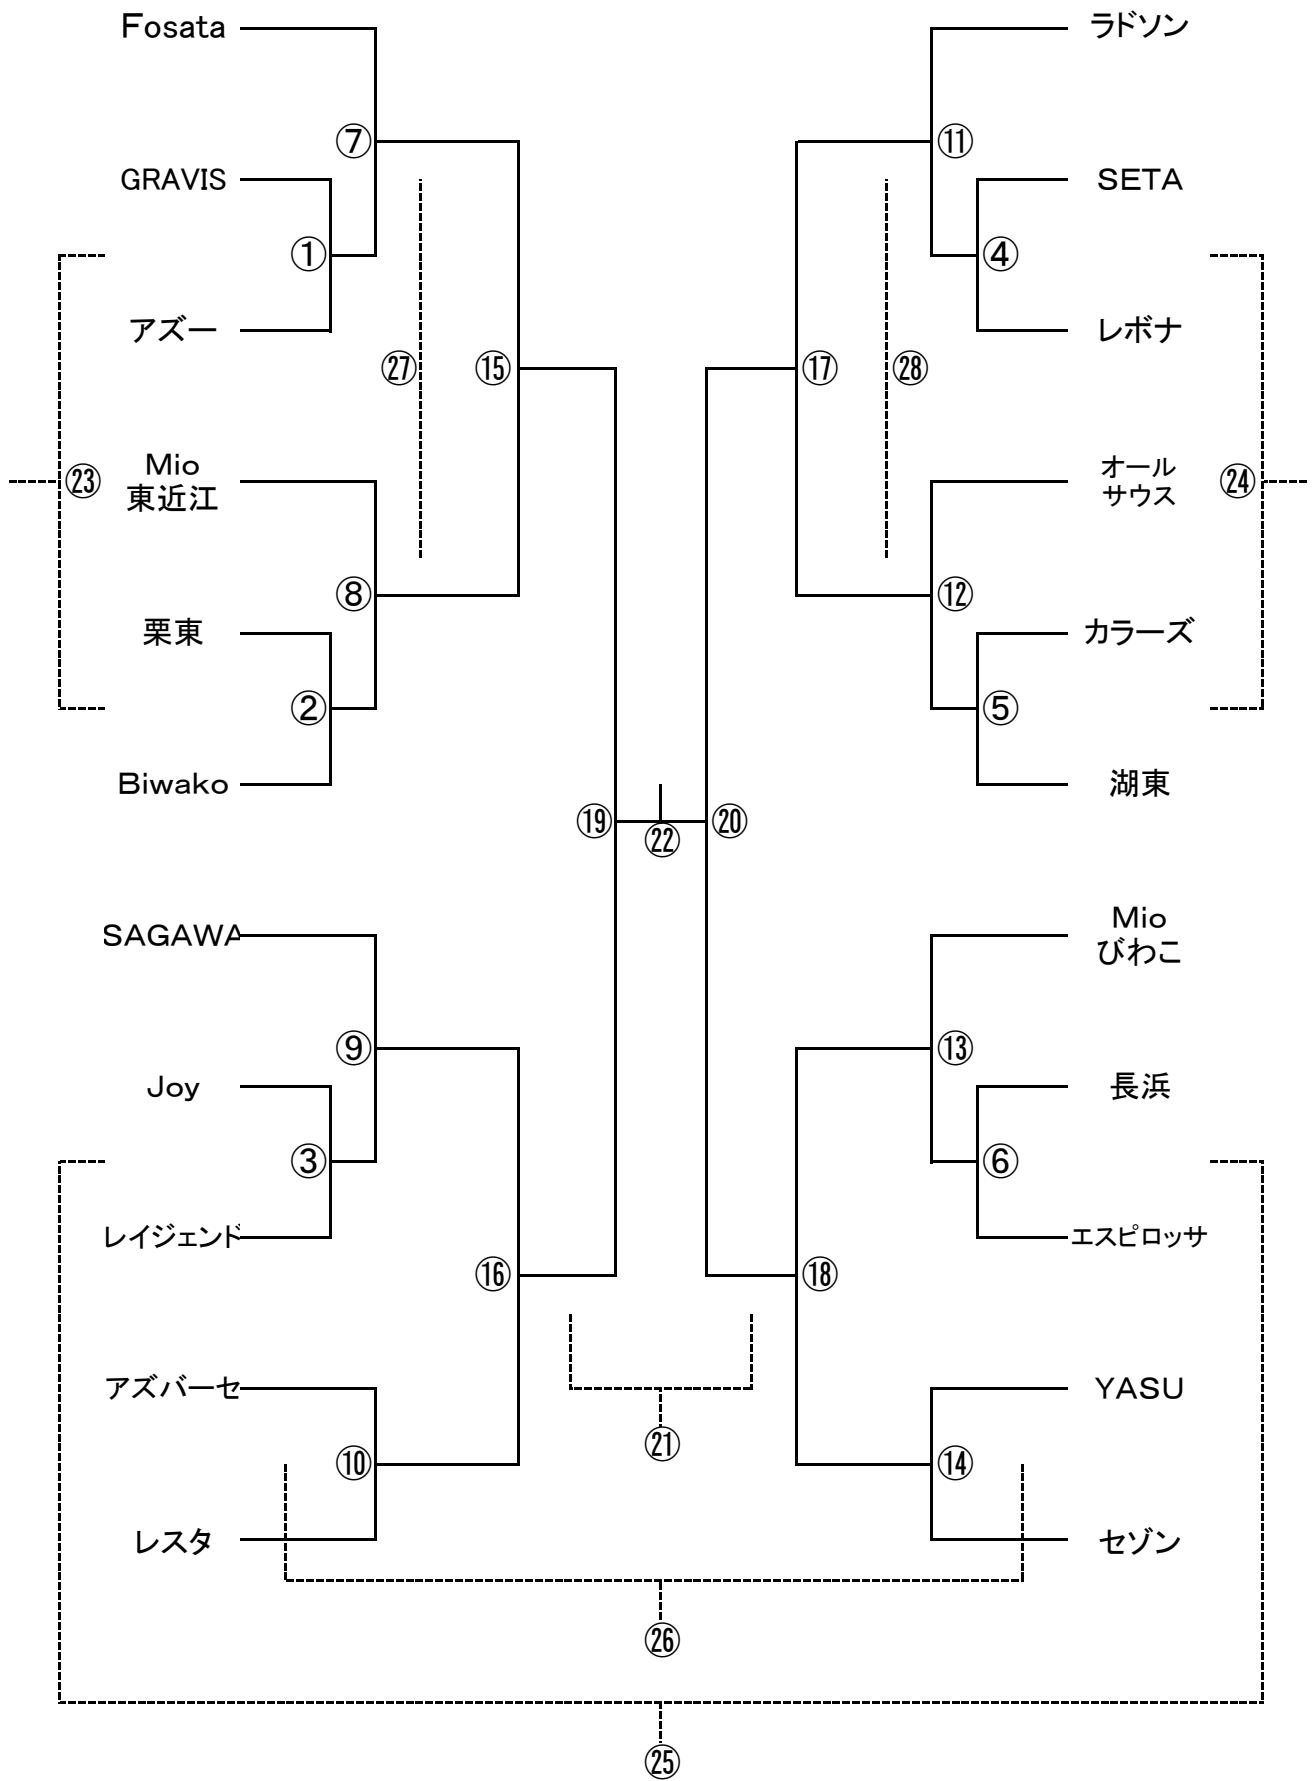

2016年 滋賀県クラブユース連盟 新人戦

組み合わせ 日程表

11月5日(土)		BLA					
		チーム	対戦	チーム	主	4審	副
①	9:30	GRAVS	—	アズー	③左	③右	③
②	11:10	栗東	—	Biwako	①左	①右	①
③	12:50	Joy	—	レゾエント	②左	②右	②
	14:20		—				

11月5日(土)		BLB					
		チーム	対戦	チーム	主	4審	副
④	9:30	SETA	—	レボナ	⑥左	⑥右	⑥
⑤	11:10	カラス	—	湖東	④左	④右	④
⑥	12:50	長浜	—	エスピロッサ	⑤左	⑤右	⑤
	14:20		—				

11月6日(日)		浅井文化スポーツ公園(長浜)					
		チーム	対戦	チーム	主	4審	副
⑦	9:30	Fosta	—	①勝	⑨左	⑨右	⑨
⑧	11:10	東近江	—	②勝	⑩左	⑩右	⑩
⑨	12:50	SAGAWA	—	③勝	⑦左	⑦右	⑦
⑩	14:20	アルバーセ	—	レスタ	⑧左	⑧右	⑧

11月6日(日)		野洲高校					
		チーム	対戦	チーム	主	4審	副
⑪	9:30	ラトソ	—	④勝	⑬左	⑬右	⑬
⑫	11:10	サウス	—	⑤勝	⑭左	⑭右	⑭
⑬	12:50	Mio	—	⑥勝	⑪左	⑪右	⑪
⑭	14:20	YASU	—	セゾン	⑫左	⑫右	⑫